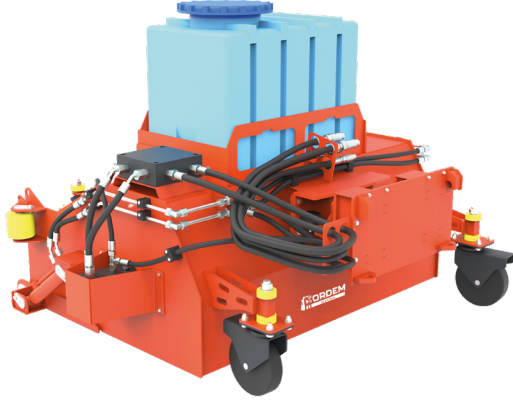

SÜPÜRGELELER

Kovalı Süpürge Ataşmanı

ORDEM MAKİNA; kovalı süpürge ataşmanı profesyonel yol ve zemin temizliği işleri için geliştirilmiştir. Güçlü yataklamaları ve sağlam konstrüksiyonu sayesinde süpürme operasyonlarınızı verimli ve güvenli bir şekilde gerçekleştirebilirsiniz. Ayarlanabilir gövde yapısı sayesinde fırça aşınmalarında gerekli yükseklik ayarı kolaylıkla gerçekleştirilmektedir. Fırça değişimlerini ve periyodik kontrolleri açılır bakım kapakları sayesinde güvenli bir şekilde gerçekleştirebilirsiniz. Opsiyonel olarak sunulan su deposu, pompa ve nozul seti ile birlikte kullanıldığında tozsuz bir süpürme operasyonu gerçekleştirilebilir. Ayrıca kaldırım köşeleri veya duvar diplerinin süpürülebilmesi için yan fırça opsiyonu da eklenebilmektedir.

Süpürge ataşmanımız makinanıza uygun bağlantı adaptörü ve ölçüleri ile imal edilmektedir.

MODEL	Fırça Çapı (mm)	Süpürme Geniřliđi (mm)	Geniřlik (mm)	Kova Hacmi (l)	Su Tankı Hacmi (l)	Ađırlık (kg)	Parça Numarası	Birim Fiyat
101	540	1180	1640	85	-	385	GLA0311-1	
102	540	1180	1640	85	-	420	GLA0311-2	
103	540	1180	1640	85	100	445	GLA0311-3	